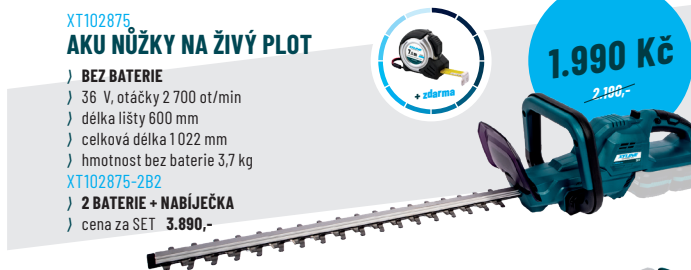

XT102875 AKU NŮŽKY NA ŽIVÝ PLOT

1.) BEZ BATERIE
) 36 V, otáčky 2 700 ot/min
) délka lišty 600 mm
) celková délka 1 022 mm
) hmotnost bez baterie 3,7 kg
   XT102875-2B2
) 2 BATERIE + NABÍJEČKA
) cena za SET 3.890,-