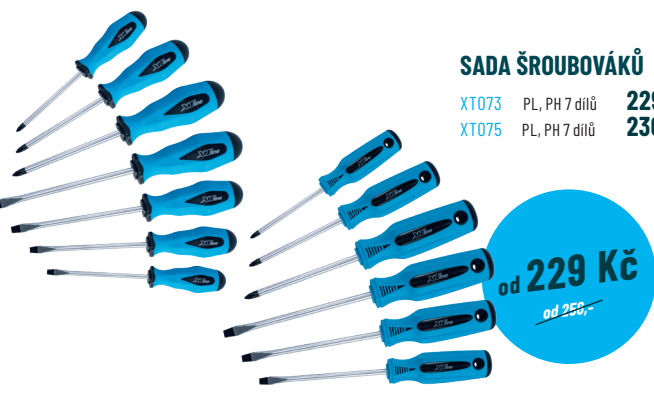

SADA ŠROUBOVÁKŮ

1. XT073 PL, PH 7 dílů 229,-
   XT075 PL, PH 7 dílů 230,-

od 229 Kč
od 250,-