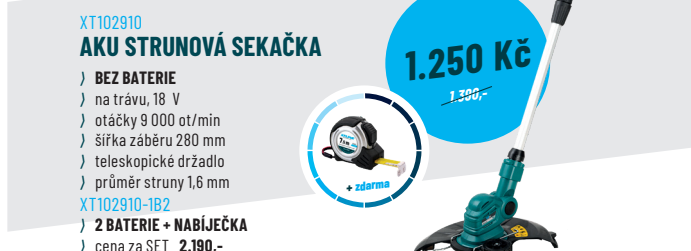

XT102910 AKU STRUNOVÁ SEKAČKA

1.) BEZ BATERIE
) na trávu, 18 V
) otáčky 9 000 ot/min
) šířka záběru 280 mm
) teleskopické držadlo
) průměr struny 1,6 mm
   XT102910-1B2
) 2 BATERIE + NABÍJEČKA
) cena za SET 2.190,-