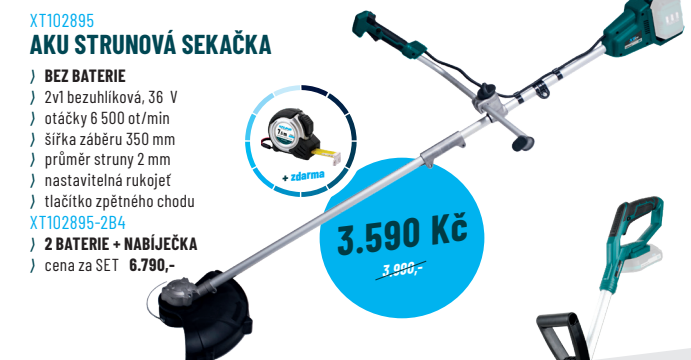

XT102895 AKU STRUNOVÁ SEKAČKA

1.) BEZ BATERIE
) 2x1 bezuhlíková, 36 V
) otáčky 6 500 ot/min
) šířka záběru 350 mm
) průměr struny 2 mm
) nastavitelná rukojeť
) tlačítko zpětného chodu
   XT102895-2B4
) 2 BATERIE + NABÍJEČKA
) cena za SET 6.790,-