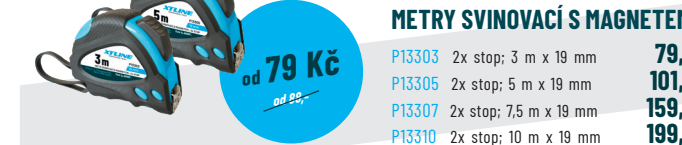

METRY SVINOVACÍ S MAGNETEM

P13303	2x stop; 3 m x 19 mm	79,-
P13305	2x stop; 5 m x 19 mm	101,-
P13307	2x stop; 7,5 m x 19 mm	159,-
P13310	2x stop; 10 m x 19 mm	199,-