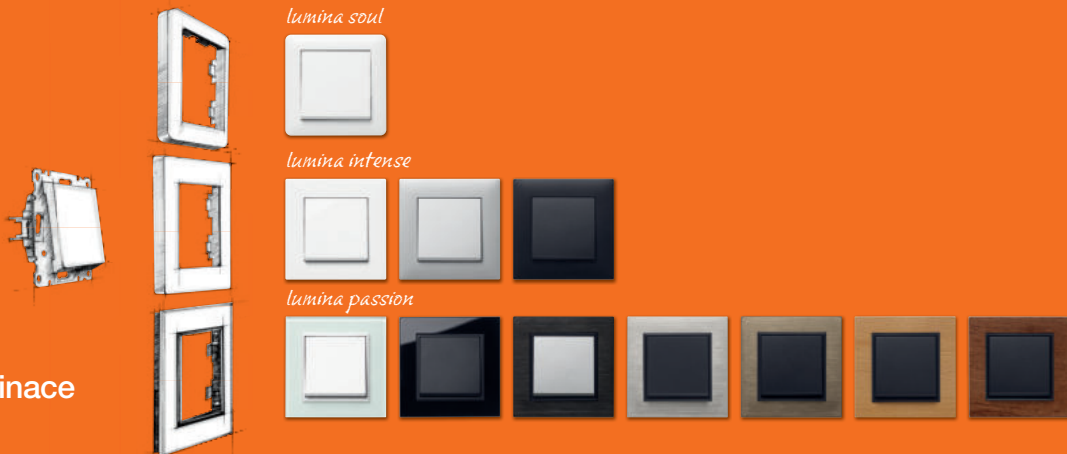

1 univerzální
strojek

3 designy
rámečků

zajímavé barevné kombinace
a materiály